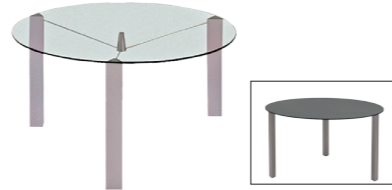

Sienna
Height:730 mm

W:1380 x D:1380 **\$1425** brilliant white **\$1850**
 W:1500 x D:1500 **\$1625** brilliant white **\$2150**
 W:1500 x D:850 **\$1190** brilliant white **\$1550**
 W:1680 x D:850 **\$1290** brilliant white **\$1677**
 W:2000 x D:900 **\$1390** brilliant white **\$1750**
 W:2400 x D:1000 **\$1550** brilliant white **\$2170**

The Sienna is a beautiful contemporary & versatile design. Add \$200 for a champagne gold frame.

Classica
Height:730 mm legs:

W:1260 x D:1260 **\$1850** W:1380 x D:1380 **\$2150**
 W:1300 x D:835 **\$1550** W:1400 x D:835 **\$1650**
 W:1500 x D:835 **\$1750** W:1680 x D:835 **\$1850**
 W:1800 x D:900 **\$1950**

Simple clear glass top with a choice of polyurethane leg colours, or add \$200 for polished aluminium legs.

Occhio
Height:735 mm

Diam:1260 **\$995** satinato grey: **\$1295**
 Diam:1360 **\$1095** satinato grey: **\$1395**
 Diam:1500 **\$1195** satinato grey: **\$1595**