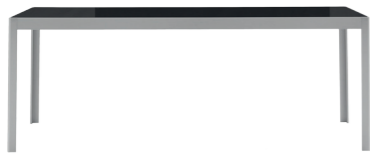

Sienna
Height:730 mm

W:1380 x D:1380 **\$1425** brilliant white **\$1850**
 W:1500 x D:1500 **\$1625** brilliant white **\$2150**
 W:1500 x D:850 **\$1190** brilliant white **\$1550**
 W:1680 x D:850 **\$1290** brilliant white **\$1677**
 W:2000 x D:900 **\$1390** brilliant white **\$1750**
 W:2400 x D:1000 **\$1550** brilliant white **\$2170**